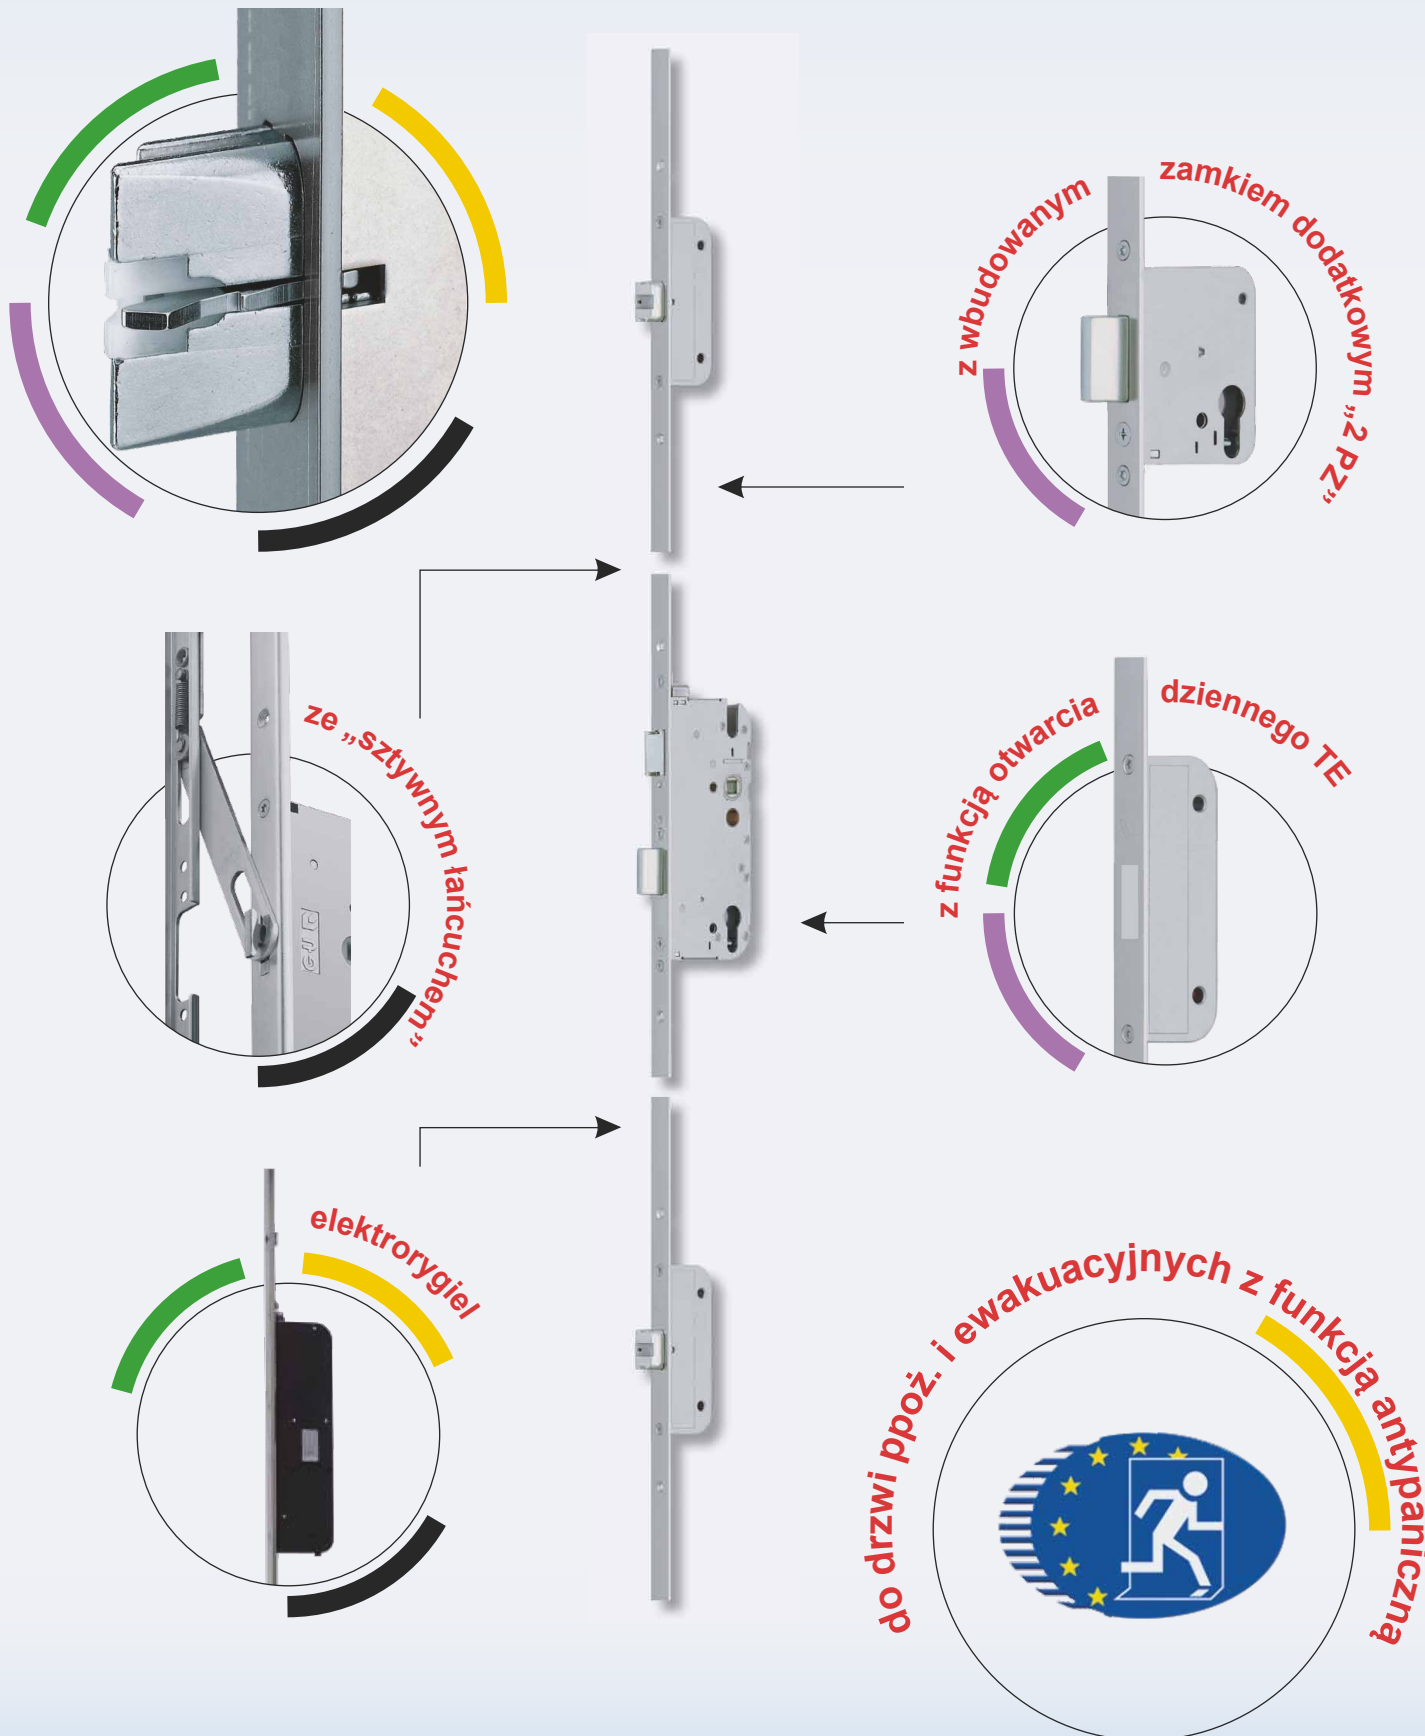

G-U Secury AUTOMATIC

Automatyczne bezpieczeństwo i komfort

* kolory oznaczają możliwość łączenia poszczególnych funkcji

G-U Secury AUTOMATIC

Drzwi, które same się ryglują!

Zaryglowanie:

wystarczy dociągnąć drzwi – automatycznie, bez zamykania na klucz, następuje wielopunktowe ryglowanie z 20 mm wysuwem zapadki.

**Automatyczne
ryglowanie
wielopunktowe**

Odryglowanie:

od strony zewnętrznej następuje poprzez użycie klucza, a od wewnątrz poprzez użycie klamki drzwiowej.

Zalety produktu:

Bezpieczeństwo

Oszczędność

Trwałość

Komfort

Uniwersalność

Jakość potwierdzona certyfikatami

certyfikat RAL, certyfikat iBMB MPA, certyfikat SKG, certyfikat ELMAC, certyfikat MPA NRW oraz aproba techniczna ITB, klasa WK2 i WK3 z IFT Rosenheim, klasa A wg Vds.