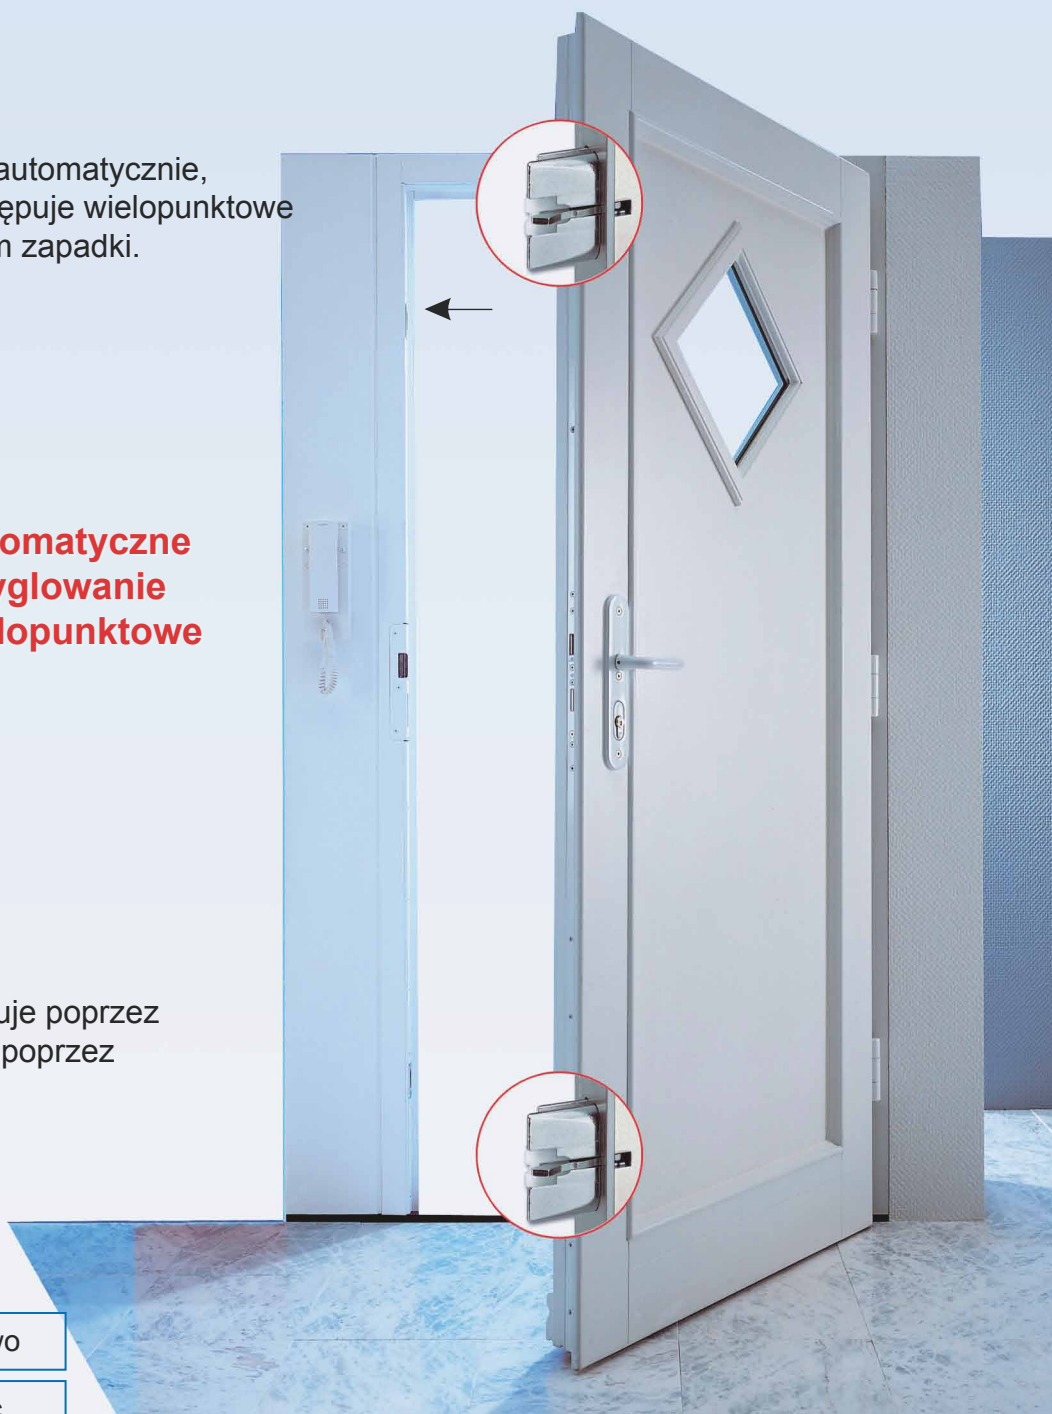

Zalety produktu:

Bezpieczeństwo

Oszczędność

Trwałość

Komfort

Uniwersalność

Jakość potwierdzona certyfikatami

certyfikat RAL, certyfikat iBMB MPA, certyfikat SKG, certyfikat ELMAC, certyfikat MPA NRW oraz aproba techniczna ITB, klasa WK2 i WK3 z IFT Rosenheim, klasa A wg Vds.

Pieczętka dealera